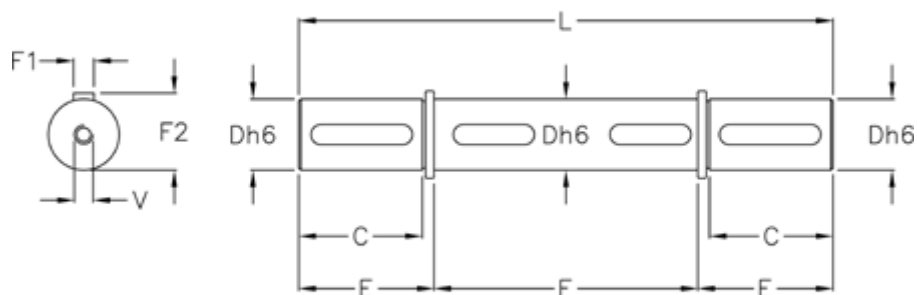

Varenummer: 392918502
Beskrivelse: Dobbelt aksel for VF 185

Mål

Betegnelse = Dobbelt aksel for VF 185	V = M16x40
C = 100	
D = 60	
E = 105.00	
F = 190	
F1 = 18	
F2 = 64.0	
M = 400.0	